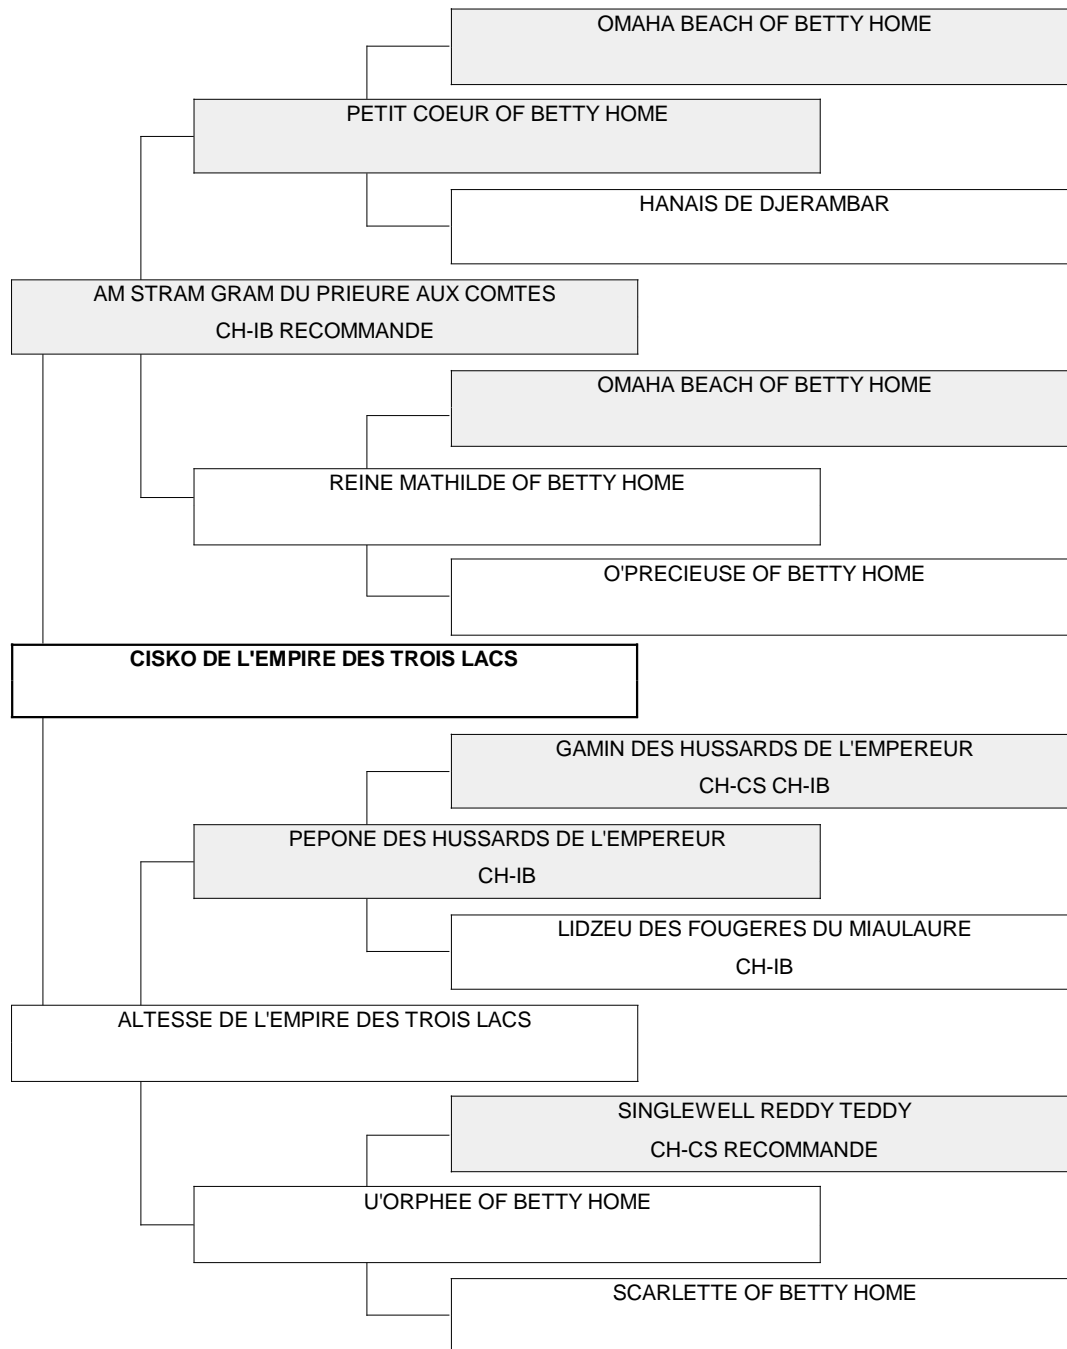

Généalogie

PENDENRAH RUFUS-JO CH-CS	CH ANG. NOWAI HARVET MOON PENDENRAH MARY JO
LISBETH DU MONT DES BOERS RECOMMANDE	BRENTOY JUST WILLIAM CH-CS CH-IB ELITE A HYACINTHE DU MONT DES BOERS RECOMMANDE
GOLIATH DES SPHYNX DU LOTUS D'OR	
DELPHINE U'TAMARA DE WANG FU	
PENDENRAH RUFUS-JO CH-CS	CH ANG. NOWAI HARVET MOON PENDENRAH MARY JO
LISBETH DU MONT DES BOERS RECOMMANDE	BRENTOY JUST WILLIAM CH-CS CH-IB ELITE A HYACINTHE DU MONT DES BOERS RECOMMANDE
HADJY DES SPHYNX DU LOTUS D'OR	
NEFERTITI OF BETTY HOME	
UVA-TOUKI DES VIOLETTES OCCITANES CH-IB RECOMMANDE	PETIT PRINCE DE L'ILE ENSOLEILLEE TIKINI DES FOUGERES DU MIAULAURE
CHIPIE DU MONT DES BOERS	ETIVE TOP TRUMP VIANA DU MONT DES BOERS
GUNNER DES FOUGERES DU MIAULAURE CH-CS CH-LU.B CH-IB ELITE A	EVER OR NEVER DU MONT DES BOERS CH-CS CH-LU.B CH-IB ELITE A CANDY LOVE'S BAGATELLE DES SOURCES CH-CS RECOMMANDE
ICE-BLUE DES FOUGERES DU MIAULAURE CH-IB	EVER OR NEVER DU MONT DES BOERS CH-CS CH-LU.B CH-IB ELITE A E T DES FOUGERES DU MIAULAURE
RENWARS OVER THE MOON	CH.ANG. NOWAI HARVEY MOON SRATY NIGHT OF RENWAR
SINGLEWELL SYRINGA	PETESHE IVAN ICICLE SINGLEWELL JASMINE
MAXENCE. JO DES PERLES DE NEI-CHENG CH-CS CH-IB RECOMMANDE	PENDENRAH RUFUS-JO CH-CS JUMP FOR JOY DES PERLES DE NEI-CHENG
ORANGEADE DE L'ILE ENSOLEILLEE RECOMMANDE	JOLI TRESOR DE L'ILE ENSOLEILLEE IANA DES FOUGERES DU MIAULAURE